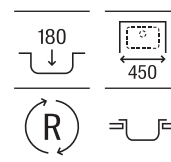

Fregadero de dos cubetas, un orificio practicado y otro insinuado para la grifería, válvulas 3/2" y desagües
Blanco
860 x 500 x 205 **A366057000** € 340,00

Beverly 85 E

Fregadero reversible de una cubeta, un escurridor, dos orificios insinuados para la grifería, válvula 3/2" y desagüe
Blanco
860 x 500 x 205 **A366067000** € 323,00