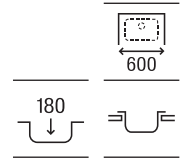

## Acero inoxidable

**Budapest 100 ED**

Fregadero de una cubeta y un orificio para grifería, un escurridor a la derecha y válvula 3/2"

1000 x 500 x 180 **A870N31000** € 249,00

**Budapest 100 EI**

Fregadero de una cubeta y un orificio para grifería, un escurridor a la izquierda y válvula 3/2"