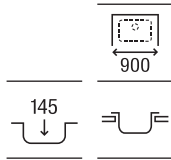

Acero inoxidable