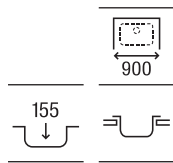

Victoria 90

Fregadero de dos cubetas con válvulas

900 x 490 x 155 **A872901A01** € 241,00