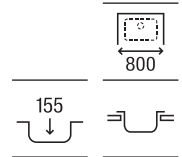

Fregadero de dos cubetas con válvulas

900 x 500 x 155 **A870420903** €217,00

E-80*

Fregadero de dos cubetas con válvulas

800 x 500 x 155 **A870420803** €211,00