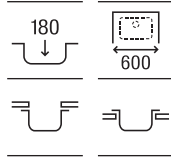

## Bergen 80

Fregadero reversible de una cubeta, un escurridor, dos orificios insinuados para la grifería, válvula 3½" y sifón

780 x 500 x 180

**A880180..0**

€ 377,00

Quarzex®

Helsinki 50

Fregadero de una cubeta, orificios insinuados para la grifería, válvulas 3/2" y sifón