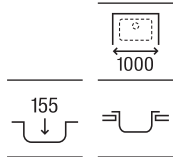

Acero inoxidable

Fregadero de una cubeta con orificio para la grifería y válvula

600 x 500 x 155 **A870410603** €135,00

Fregadero de una cubeta con orificio para la grifería y válvula

450 x 500 x 155 **A870410453** €121,00

E-90*

Fregadero de dos cubetas con válvulas

900 x 500 x 155 **A870420903** €217,00

Fregadero de dos cubetas con válvulas

800 x 500 x 155 **A870420803** €211,00

Fregadero de una cubeta, un escurridor a la derecha y válvula

900 x 500 x 155	E-90 ED	A870H30901	€173,00
	E-90 EI	A870H40901	€173,00

Fregadero de una cubeta, un escurridor a la izquierda y válvula

800 x 500 x 155	E-80 ED	A870H30801	€167,00
	E-80 EI	A870H40801	€167,00

Piezas complementarias serie E

Cesta varilla inox square 370 x 315 x 130	A865090000	€68,10
Rollmat inox enrollable	A862190000	€47,10