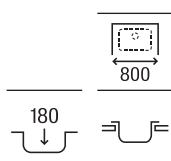

Gres

Fregadero de dos cubetas, un orificio practicado y otro insinuado para la grifería, válvulas 3/2" y desagües
Blanco
860 x 500 x 205 **A366057000** € 340,00

Fregadero reversible de una cubeta, un escurridor, dos orificios insinuados para la grifería, válvula 3/2" y desagüe
Blanco
860 x 500 x 205 **A366067000** € 323,00

Fregadero de una cubeta, dos orificios insinuados para la grifería, válvula 3/2" y desagüe
Blanco
500 x 500 x 205 **A366087000** € 257,00

Tabla de trabajo	A863140000	€ 147,00
Cesta escurridor 360 x 330 x 145	A865090000	€ 68,10

Fregadero de dos cubetas y dos orificios insinuados para la grifería
Blanco
900 x 500 x 180 **A365961001** € 323,00

Fregadero de dos cubetas y dos orificios insinuados para la grifería
Blanco
800 x 500 x 180 **A365962001** € 267,00

Lugano 70

Fregadero de sobremueble de una cubeta y dos orificios insinuados para la grifería
Blanco
700 x 500 x 180 **A365971001** € 191,00

Fregadero de sobremueble de una cubeta y dos orificios insinuados para la grifería
Blanco
600 x 500 x 180 **A365972001** € 148,00