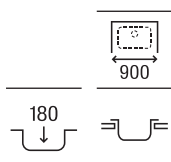

Gres

Beverly 85