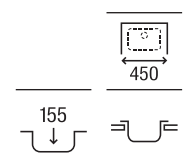

Victoria 45

Fregadero de una cubeta con válvula

450 x 490 x 155 **A871451A01** € 129,00