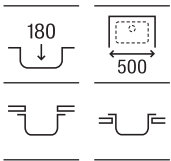

Porto 35

Fregadero de una cubeta con válvula 3/2"

450 x 390 x 180 **A870R10330** €119,00