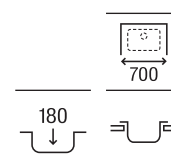

Fregadero de sobremueble de una cubeta y dos orificios insinuados para la grifería
Blanco
700 x 500 x 180 **A365971001** € 191,00

Lugano 60