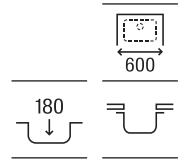

## Acero inoxidable

Lisboa 50

Fregadero de una cubeta con válvula 3½"

500 x 400 x 180

**A870M10500**

€ 151,00

Lisboa 45

Fregadero de una cubeta con válvula 3½"