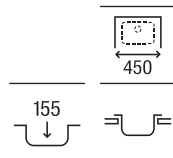

450 x 500 x 155 **A870410453** €121,00

**E-90\***

Fregadero de dos cubetas con válvulas

900 x 500 x 155 **A870420903** €217,00

**E-80\***

Fregadero de dos cubetas con válvulas

800 x 500 x 155 **A870420803** €211,00