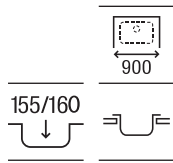

Acero inoxidable

Victoria 120 ED

Fregadero de dos cubetas, un escurridor a la derecha y válvulas

1200 x 490 x 155 **A873121A01** € 293,00