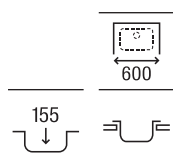

Victoria 60

Fregadero de una cubeta con válvula

600 x 490 x 155 **A871601A01** € 144,00