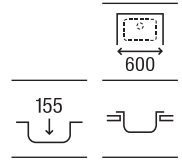

Fregadero de una cubeta con orificio para la grifería y válvula

600 x 500 x 155 **A870410603** €135,00

E-45*

Fregadero de una cubeta con orificio para la grifería y válvula

450 x 500 x 155 **A870410453** €121,00