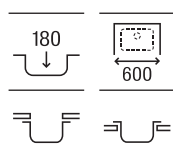

Fregadero de una cubeta, válvula 3½" y desagüe

700 x 460 x 180 **A871701B00** € 227,00

**Berlin 55**

Fregadero de una cubeta, válvula 3½" y desagüe

640 x 460 x 180 **A871551B00** € 204,00

**Berlin 40**

Fregadero de una cubeta, válvula 3½" y desagüe