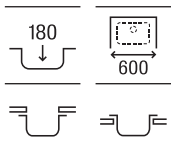

Acero inoxidable

Porto 50

Fregadero de una cubeta con válvula 3/2"

450 x 550 x 180 **A870R10500** €161,00