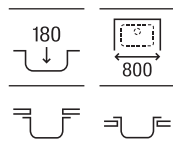

Berlin 70

Fregadero de una cubeta, válvula 3½" y desagüe

700 x 460 x 180 **A871701B00** € 227,00