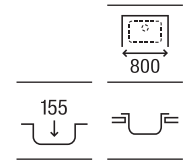

Victoria 80

Fregadero de dos cubetas con válvulas

800 x 490 x 155 **A872801A01** € 183,00