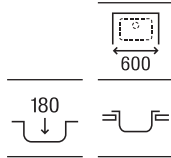

Acero inoxidable

Ruedo*

Fregadero con válvula 3½" y un orificio practicado para la grifería monobloque

Ø510 x 180 **A870810515** €163,00