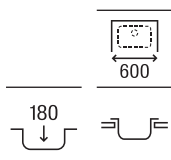

Gres

Fregadero de dos cubetas, un orificio practicado y otro insinuado para la grifería, válvulas 3/2" y desagües
Blanco
860 x 500 x 205 **A366057000** € 340,00

Fregadero reversible de una cubeta, un escurridor, dos orificios insinuados para la grifería, válvula 3/2" y desagüe
Blanco
860 x 500 x 205 **A366067000** € 323,00

Beverly 50

Fregadero de una cubeta, dos orificios insinuados para la grifería, válvula 3/2" y desagüe
Blanco
500 x 500 x 205 **A366087000** € 257,00

Tabla de trabajo	A863140000	€ 147,00
Cesta escurridor 360 x 330 x 145	A865090000	€ 68,10

Fregadero de dos cubetas y dos orificios insinuados para la grifería
Blanco
900 x 500 x 180 **A365961001** € 323,00

Fregadero de dos cubetas y dos orificios insinuados para la grifería
Blanco
800 x 500 x 180 **A365962001** € 267,00

Fregadero de sobremueble de una cubeta y dos orificios insinuados para la grifería
Blanco
700 x 500 x 180 **A365971001** € 191,00

Fregadero de sobremueble de una cubeta y dos orificios insinuados para la grifería
Blanco
600 x 500 x 180 **A365972001** € 148,00