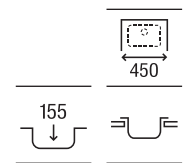

Victoria 90 EI

Fregadero de una cubeta, un escurridor a la izquierda y válvula

900 x 490 x 155 **A874901A01** € 196,00