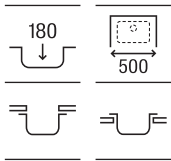

# Acero inoxidable

**Porto 50**

Fregadero de una cubeta con válvula 3/2"

450 x 550 x 180 **A870R10500** €161,00

**Porto 45**

Fregadero de una cubeta con válvula 3/2"

450 x 500 x 180 **A870R10450** €144,00

**Porto 40**