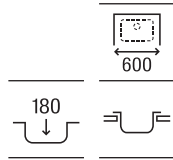

Acero inoxidable

Budapest 100 ED

Fregadero de una cubeta y un orificio para grifería, un escurridor a la derecha y válvula 3/2"

1000 x 500 x 180 **A870N31000** € 249,00