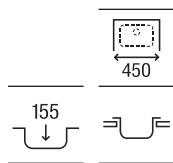

Victoria 90 ED

Fregadero de una cubeta, un escurridor a la derecha y válvula

900 x 490 x 155 **A873901A01** € 196,00