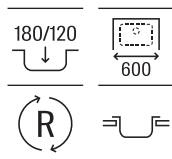

Bergen 100 2C

Fregadero reversible de dos cubetas, un escurridor, dos orificios insinuados para la grifería, válvula 3½" y 2½" y sifón

1000 x 500 x 180

A880200..0

€ 456,00