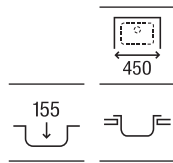

Victoria 80 EI

Fregadero de una cubeta, un escurridor a la izquierda y válvula

800 x 490 x 155 **A874801A01** € 169,00