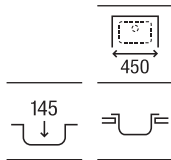

### Duo 80

Fregadero de dos cubetas y válvulas 3/2"

840 x 440 x 145

**A870920845**

€ 159,00