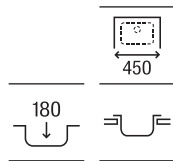

Budapest 86 ED

Fregadero de una cubeta y un orificio para grifería, un escurridor a la derecha y válvula 3/2"

860 x 500 x 180 **A870N30860** € 224,00