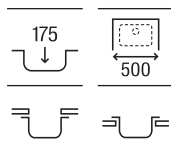

Redondo

Fregadero con válvula 3½"

Ø450 x 175 Pulido **A870810453** €131,00