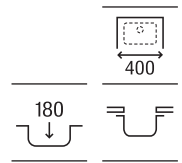

450 x 400 x 180

**A870M10450**

€ 137,00

Lisboa 40

Fregadero de una cubeta con válvula 3½"

400 x 400 x 180

**A870M10400**

€ 125,00