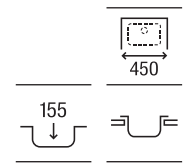

Victoria 80 ED

Fregadero de una cubeta, un escurridor a la derecha y válvula

800 x 490 x 155 **A873801A01** € 169,00