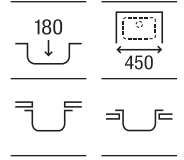

Helsinki 40

Fregadero de una cubeta, orificios insinuados para la grifería, válvulas 3/2" y sifón

435 x 365 x 180 **A880230..0** € 412,00