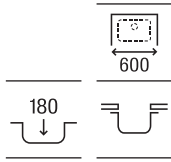

Acero inoxidable

Lisboa 50

Fregadero de una cubeta con válvula 3½"

500 x 400 x 180

A870M10500

€ 151,00