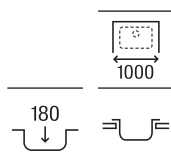

Leman 90 2C

Fregadero de dos cubetas y dos orificios insinuados para la grifería
Blanco
900 x 500 x 180 **A365961001** € 323,00