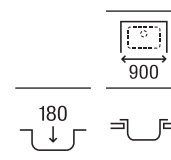

Leman 80 2C

Fregadero de dos cubetas y dos orificios insinuados para la grifería
Blanco
800 x 500 x 180 **A365962001** € 267,00