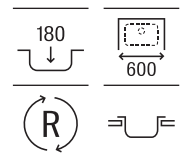

Bergen 100

Fregadero reversible de una cubeta, un escurridor, dos orificios insinuados para la grifería, válvula 3½" y sifón

1000 x 500 x 180

A880190..0

€ 412,00