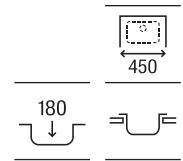

Budapest 86 EI

Fregadero de una cubeta y un orificio para grifería, un escurridor a la izquierda y válvula 3/2"

860 x 500 x 180 **A870N40860** € 224,00