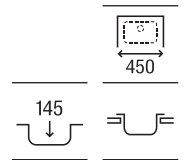

Duo 80 EI

Fregadero de una cubeta, un escurridor a la izquierda y válvula 3/2"

840 x 440 x 145

A870940845

€ 163,00