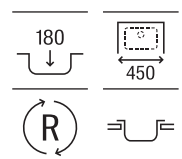

Bergen 80

Fregadero reversible de una cubeta, un escurridor, dos orificios insinuados para la grifería, válvula 3½" y sifón

780 x 500 x 180

A880180..0

€ 377,00