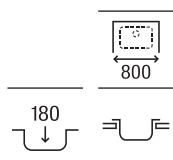

Budapest 80 2C

Fregadero de dos cubetas, un orificio para grifería, válvulas 3/2" y sifón

790 x 500 x 180 **A870N20790** € 236,00