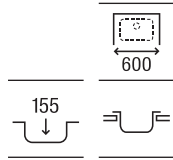

Acero inoxidable

E-60*