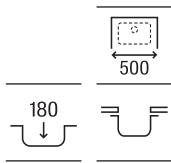

Lisboa 40

Fregadero de una cubeta con válvula 3½"

400 x 400 x 180

A870M10400

€ 125,00